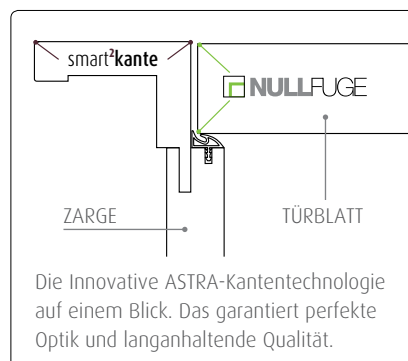

Modell Glatt | gefälzt | Verkehrsweiß ähnl. 9016 CPL mit smart²kante | Zarge smart²kante 60 mm

Trendfarbe Weiß – Abstimmung bis ins Detail!

Schalter

Fenster

Heizkörper

Haustüren

Nutzen Sie die Möglichkeit der Designabstimmung. Viele Ausstattungselemente eines Hauses werden in Verkehrsweiß RAL 9016 angeboten und bewusst eingesetzt. Die perfekte Ergänzung ist hier die ASTRA Tür in Verkehrsweiß ähnl. 9016 CPL.

CPL Weißlack Türen

Stumpfe Ausführung in Perfektion

Bei stumpfen ASTRA-Türen mit CPL Weißlack-Oberflächen kommt eine innovative Kantentechnologie zum Einsatz. Dadurch wird eine praktisch unsichtbare Verbindung der Oberflächenmaterialien im Kantenbereich erzielt. Durch die ASTRA **NULLFUGE** wirkt das stumpfe Türblatt wie aus einem Stück. Als passende Zarge für stumpfe Türen hat sich die Zarge mit der **smart²kante** bewährt.

Modell Glatt | stumpf mit **NULLFUGE** | Verkehrsweiß ähnl. 9016 CPL | Zarge smart²kante 60 mm

i Die smart²kante ist ein innovatives Lizenzprodukt

Gefälzt

Bei der gefälzten Ausführung liegt das Türblatt auf der Bekleidung auf.