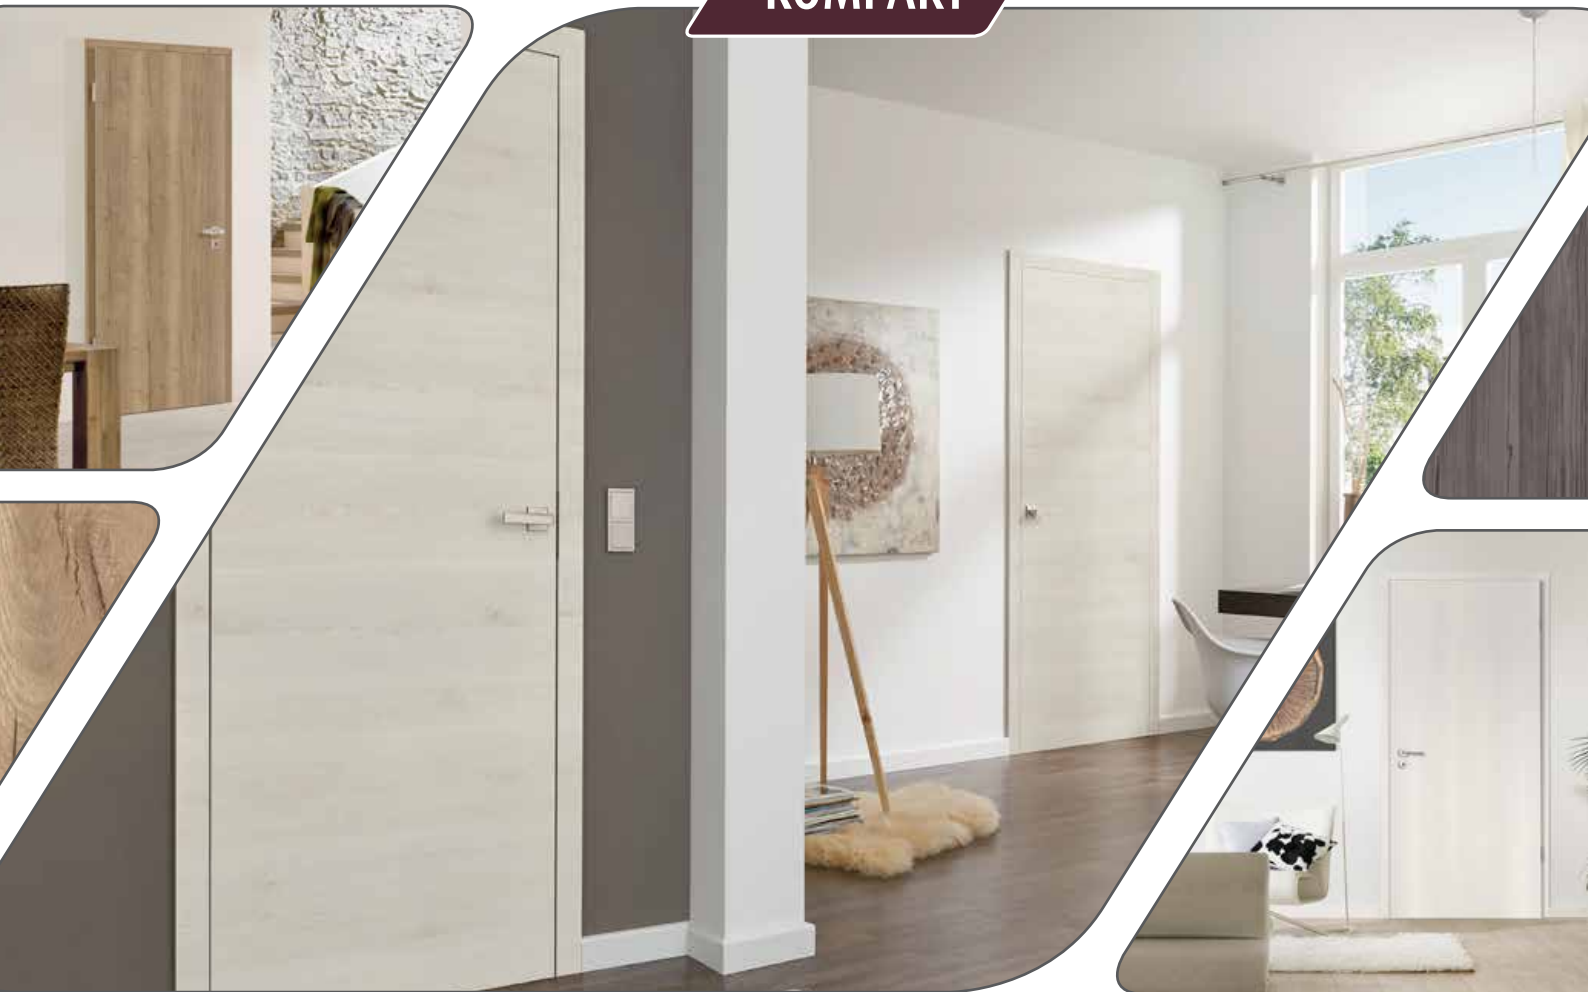

ASTRA **Türen**-Kollektion

Perfekt in Form und Funktion.

KOMPAKT

CPL Kollektion

3.0

CPL Weißlack Türen

Weiß ist nicht gleich weiß

Der Vergleich zeigt, weiß ist nicht gleich weiß. Der Weißton RAL 9016 wirkt zum Standard-Weißton RAL 9010 etwas kühler und damit puristischer und moderner. Der Trend hat sich bei Möbel- und Küchenfronten bereits durchgesetzt. Dazu passend finden Sie exklusiv Innentüren im Farbton RAL 9016. Damit lassen sich die Türen perfekt auf Ihre Inneneinrichtung abstimmen.